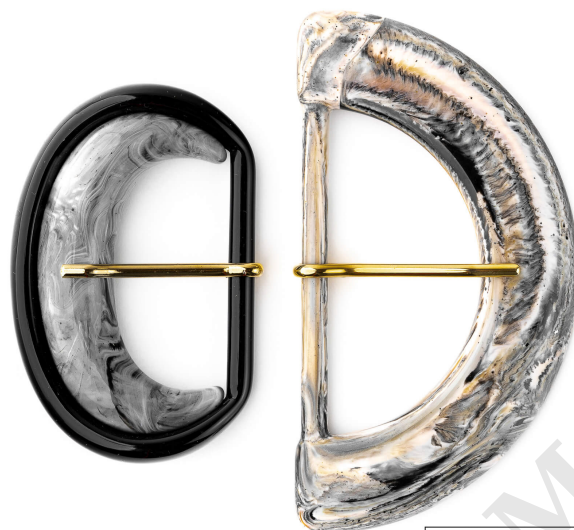

## FIBBIA

**LABAM**  
CREAZIONI ACCESSORI MODA  
1 9 4 9

### Informazioni:

Gli accessori LABAM includono manici, bottoni, fibbie, chiusure, morsetti, componenti e tanto altro, per arricchire le tue creazioni e i tuoi progetti.

I prodotti LABAM mostrati in questa sezione del sito rappresentano solamente una nostra selezione. Abbiamo a disposizione più di 30.000 articoli. Vi invitiamo a contattarci per conoscere l'intera proposta LABAM.